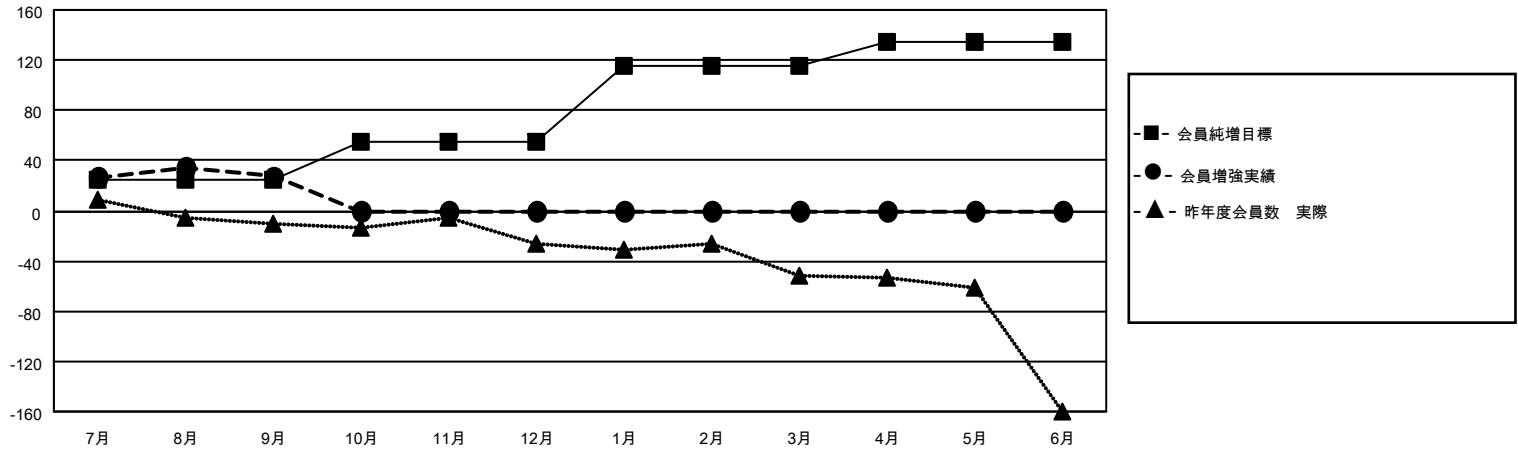

MONTHLY MEMBERSHIP PROGRESS REPORT

地域 JAPAN

District 337 C

Results as of: 9/30/2022

クラブ			
結果：2022-2023			
四半期	新クラブ目標	新クラブ	解散クラブ
7月/8月/9月	0	0	0
10月/11月/12月	0	0	0
1月/2月/3月	1	0	0
4月/5月/6月	0	0	0

名			
結果：2022-2023			
四半期	会員純増目標	会員増強実績	退会者(転籍を含む)実際
7月/8月/9月	25	77	42
10月/11月/12月	30	0	0
1月/2月/3月	60	0	0
4月/5月/6月	20	0	0

新クラブ目標及び実績累計

会員目標及び実績累計

解散クラブ: 0	32 CLUBS OF 73 一名以上の新会 員を登録	男女別	
退会者		男性	2,185 (70.01%)
物故会員 12	会員累計データを見るには、ここをクリック	女性	936 (29.99%)
クラブ解散 0		NON BINARY	0 (0.00%)
その他 30		PREFER NOT TO ANSWER	0 (0.00%)
合計 42		世帯主/家族会員合計	1,544
		国際会費半額の家族会員	894